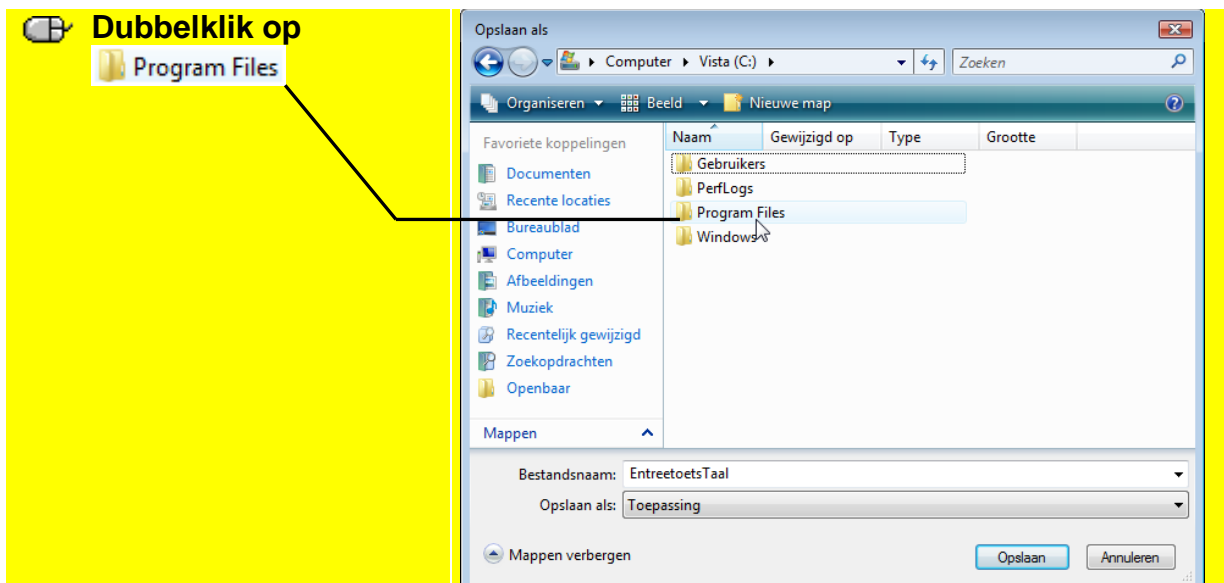

Nu verschijnt het venster Opslaan als: