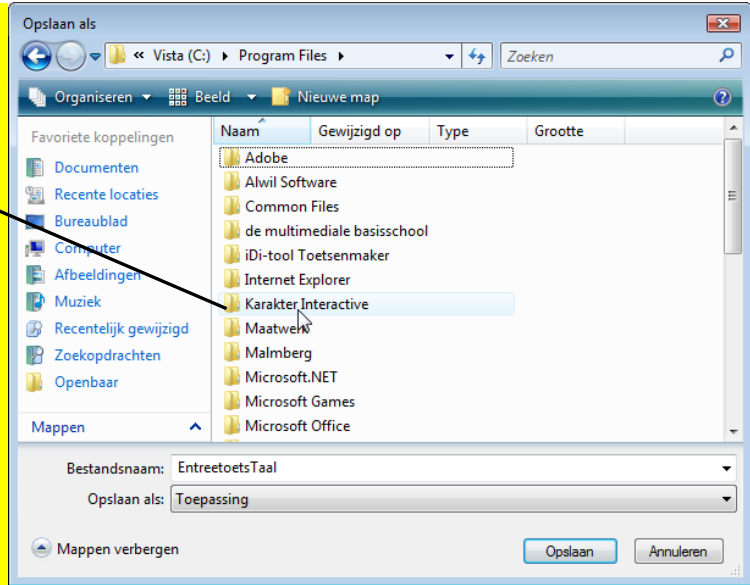

# Het downloaden van de patch voor Entreetoets Taal

Deze instructie helpt u met het installeren van het correctiebestand voor de Entreetoets Taal:

**Klik op**  
**Download de patch**

The screenshot shows the Karakter Interactive HelpDesk website. The page title is 'Helpdesk | Karakter Interactive'. The main content area lists several articles under the heading 'De LeerLijn - Bekende problemen'. The article 'Het probleem: De knoppen vallen buiten beeld' is highlighted. The article text describes a problem where buttons are cut off due to incorrect Windows font size settings. It provides instructions on how to adjust the font size in Windows XP and Vista. A list of links is provided: 'Instructie downloaden patch Entreetoets Taal - Windows XP (pdf)', 'Instructie downloaden patch Entreetoets Taal - Windows Vista (pdf)', and 'Download de patch'. A callout box from the left points to the 'Download de patch' link.

U ziet het venster Bestand downloaden - beveiligingswaarschuwing:

**Klik op**  
**Opslaan**

The screenshot shows a Windows security warning dialog box titled 'Bestand downloaden - beveiligingswaarschuwing'. The dialog asks 'Wilt u dit bestand uitvoeren of opslaan?'. The file details are: 'Naam: EntreetoetsTaal.exe', 'Type: Toepassing, 6,10 MB', and 'Van: www.karakterinteractive.nl'. There are three buttons: 'Uitvoeren', 'Opslaan', and 'Annuleren'. A callout box from the left points to the 'Opslaan' button. Below the buttons, there is a warning icon and text: 'Hoewel bestanden die u van internet hebt gedownload handig kunnen zijn, kan dit bestandstype schade aan uw computer toebrengen. Voer deze software niet uit of sla deze niet op als u twijfelt over de afkomst. [Wat is het risico?](#)'

Nu verschijnt het venster Opslaan als:

**Dubbelklik op**  
Karakter Interactive

**Dubbelklik op**  
Entreetoets Taal

**Klik op** Opslaan

Omdat u een bestand gaat vervangen, komt Windows met de vraag of dat echt is wat u wilt: