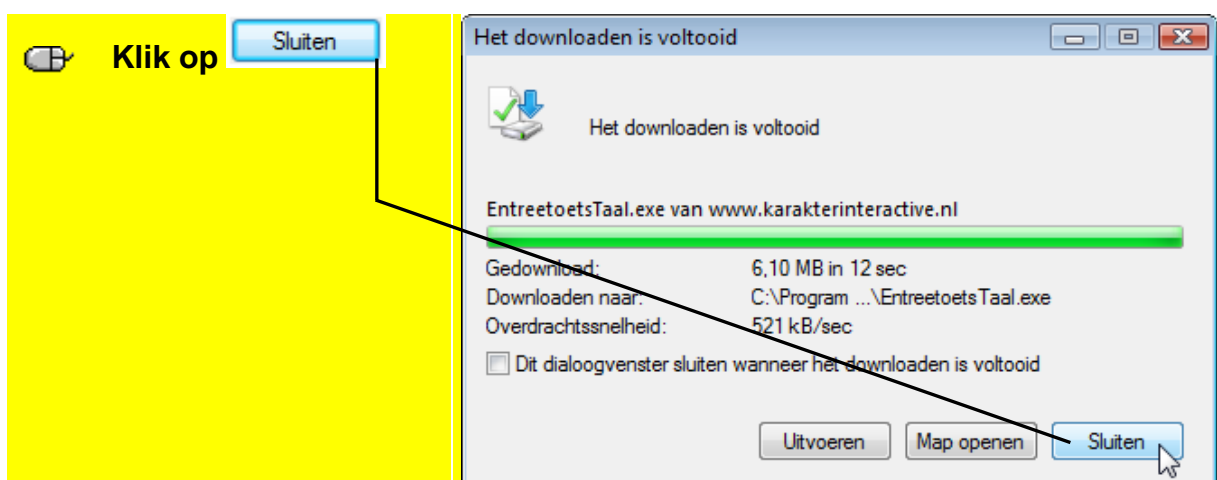

Nu zal het programma naar behoren functioneren.