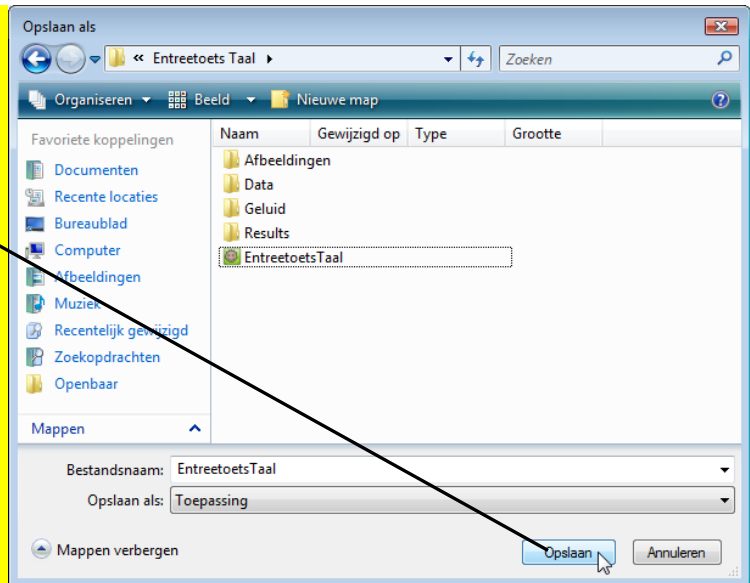

U ziet het venster Bestand downloaden - beveiligingswaarschuwing:

**Klik op**  
**Opslaan**

The screenshot shows a Windows security warning dialog box titled 'Bestand downloaden - beveiligingswaarschuwing'. The dialog asks 'Wilt u dit bestand uitvoeren of opslaan?'. The file details are: 'Naam: EntreetoetsTaal.exe', 'Type: Toepassing, 6,10 MB', and 'Van: www.karakterinteractive.nl'. There are three buttons: 'Uitvoeren', 'Opslaan', and 'Annuleren'. A callout box from the left points to the 'Opslaan' button. Below the buttons, there is a warning icon and text: 'Hoewel bestanden die u van internet hebt gedownload handig kunnen zijn, kan dit bestandstype schade aan uw computer toebrengen. Voer deze software niet uit of sla deze niet op als u twijfelt over de afkomst. [Wat is het risico?](#)'

Nu verschijnt het venster Opslaan als:

**Dubbelklik op**  
Karakter Interactive

**Dubbelklik op**  
Entreetoets Taal

**Klik op** Opslaan

Omdat u een bestand gaat vervangen, komt Windows met de vraag of dat echt is wat u wilt: