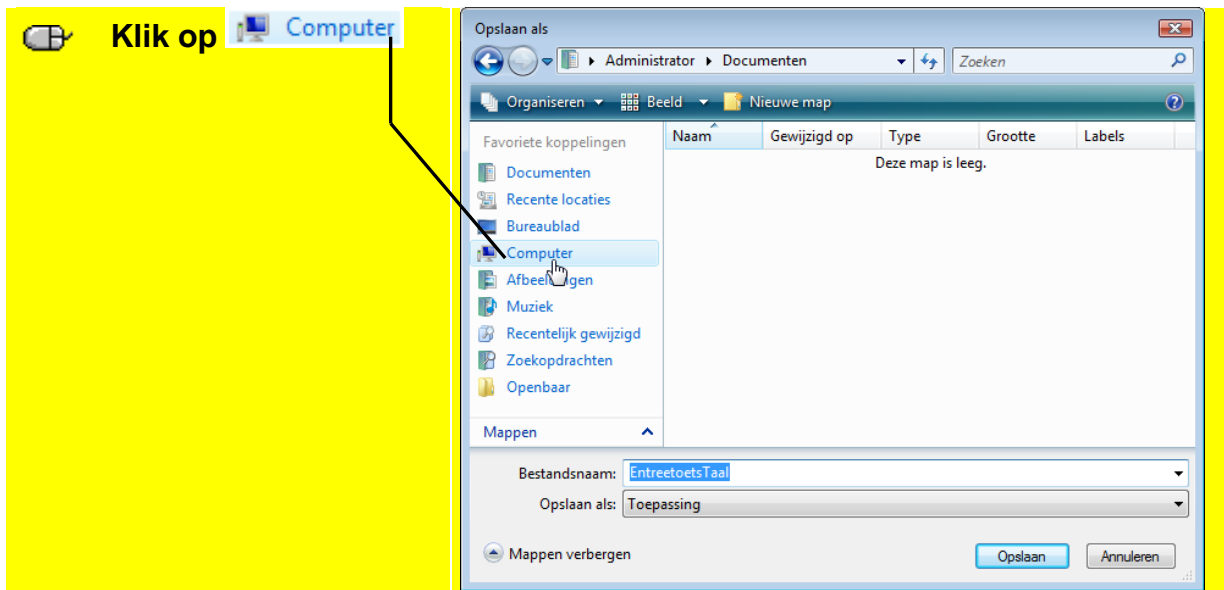

Nu verschijnt het venster Opslaan als: