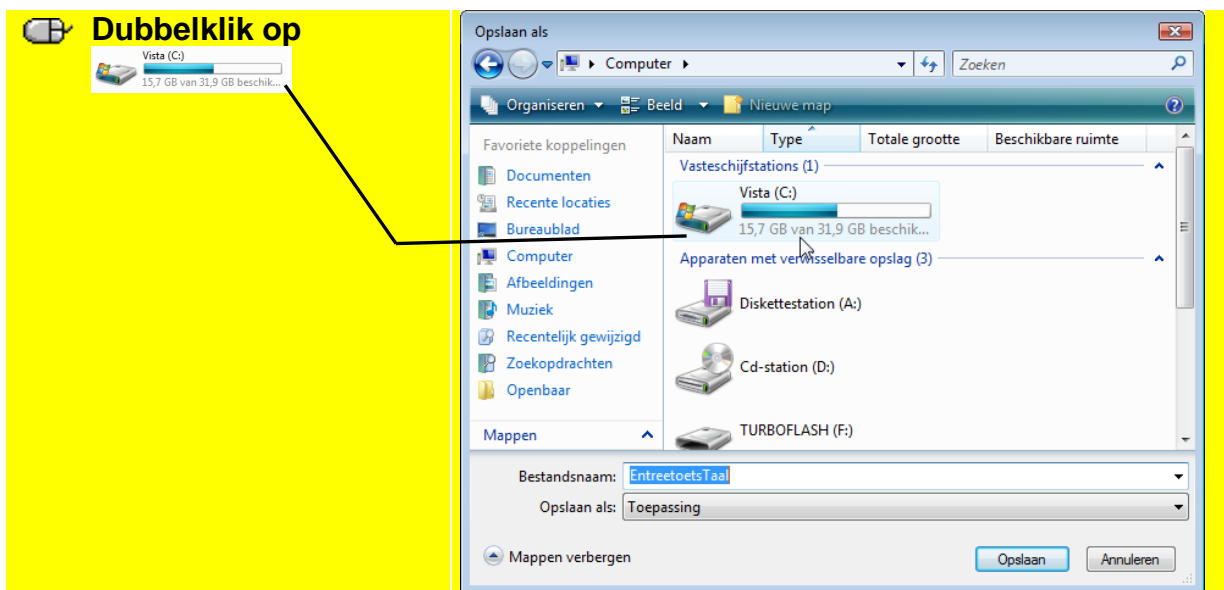

# Het downloaden van de patch voor Entreetoets Taal

Deze instructie helpt u met het installeren van het correctiebestand voor de Entreetoets Taal:

**Klik op**  
**Download de patch**

The screenshot shows the Karakter Interactive HelpDesk website. The page title is 'Helpdesk | Karakter Interactive'. The main content area lists several articles under the heading 'De LeerLijn - Bekende problemen'. The article 'Het probleem: De knoppen vallen buiten beeld' is highlighted. The article text describes a problem where buttons are cut off due to incorrect Windows font size settings. It provides instructions on how to adjust the font size in Windows XP and Vista. A list of links is provided: 'Instructie downloaden patch Entreetoets Taal - Windows XP (pdf)', 'Instructie downloaden patch Entreetoets Taal - Windows Vista (pdf)', and 'Download de patch'. A callout box from the left points to the 'Download de patch' link.

U ziet het venster Bestand downloaden - beveiligingswaarschuwing:

**Klik op**  
**Opslaan**

The screenshot shows a Windows security warning dialog box titled 'Bestand downloaden - beveiligingswaarschuwing'. The dialog asks 'Wilt u dit bestand uitvoeren of opslaan?'. The file details are: 'Naam: EntreetoetsTaal.exe', 'Type: Toepassing, 6,10 MB', and 'Van: www.karakterinteractive.nl'. There are three buttons: 'Uitvoeren', 'Opslaan', and 'Annuleren'. A callout box from the left points to the 'Opslaan' button. Below the buttons, there is a warning icon and text: 'Hoewel bestanden die u van internet hebt gedownload handig kunnen zijn, kan dit bestandstype schade aan uw computer toebrengen. Voer deze software niet uit of sla deze niet op als u twijfelt over de afkomst. [Wat is het risico?](#)'

Nu verschijnt het venster Opslaan als:

**Dubbelklik op**  
Karakter Interactive

**Dubbelklik op**  
Entreetoets Taal

**Klik op** Opslaan

Omdat u een bestand gaat vervangen, komt Windows met de vraag of dat echt is wat u wilt: