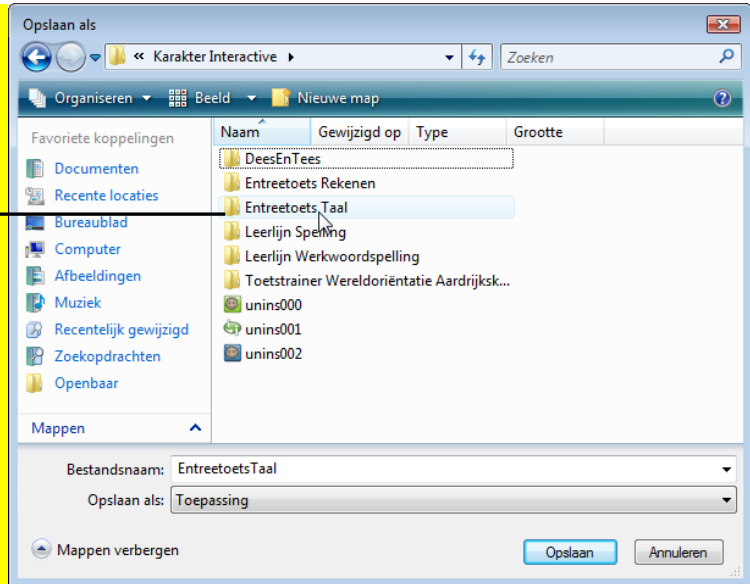

# Het downloaden van de patch voor Entreetoets Taal

Deze instructie helpt u met het installeren van het correctiebestand voor de Entreetoets Taal:

**Klik op**  
**Download de patch**

The screenshot shows the Karakter Interactive HelpDesk website. The page title is 'Helpdesk | Karakter Interactive'. The main content area lists several articles under the heading 'De LeerLijn - Bekende problemen'. The article 'Het probleem: De knoppen vallen buiten beeld' is highlighted. The article text describes a problem where buttons are cut off due to incorrect Windows font size settings. It provides instructions on how to adjust the font size in Windows XP and Vista. A list of links is provided: 'Instructie downloaden patch Entreetoets Taal - Windows XP (pdf)', 'Instructie downloaden patch Entreetoets Taal - Windows Vista (pdf)', and 'Download de patch'. A callout box from the left points to the 'Download de patch' link.

U ziet het venster Bestand downloaden - beveiligingswaarschuwing:

**Klik op**  
**Opslaan**

The screenshot shows a Windows security warning dialog box titled 'Bestand downloaden - beveiligingswaarschuwing'. The dialog asks 'Wilt u dit bestand uitvoeren of opslaan?'. The file details are: 'Naam: EntreetoetsTaal.exe', 'Type: Toepassing, 6,10 MB', and 'Van: www.karakterinteractive.nl'. There are three buttons: 'Uitvoeren', 'Opslaan', and 'Annuleren'. A callout box from the left points to the 'Opslaan' button. Below the buttons, there is a warning icon and text: 'Hoewel bestanden die u van internet hebt gedownload handig kunnen zijn, kan dit bestandstype schade aan uw computer toebrengen. Voer deze software niet uit of sla deze niet op als u twijfelt over de afkomst. [Wat is het risico?](#)'

Nu verschijnt het venster Opslaan als:

**Dubbelklik op**  
Karakter Interactive

**Dubbelklik op**  
Entreetoets Taal

**Klik op** Opslaan

Omdat u een bestand gaat vervangen, komt Windows met de vraag of dat echt is wat u wilt: