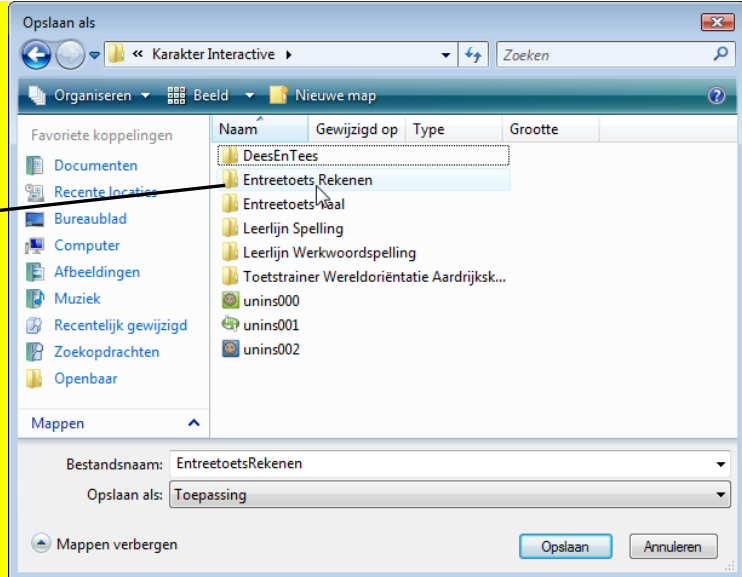

Dubbelklik op
Entreetoets Rekenen