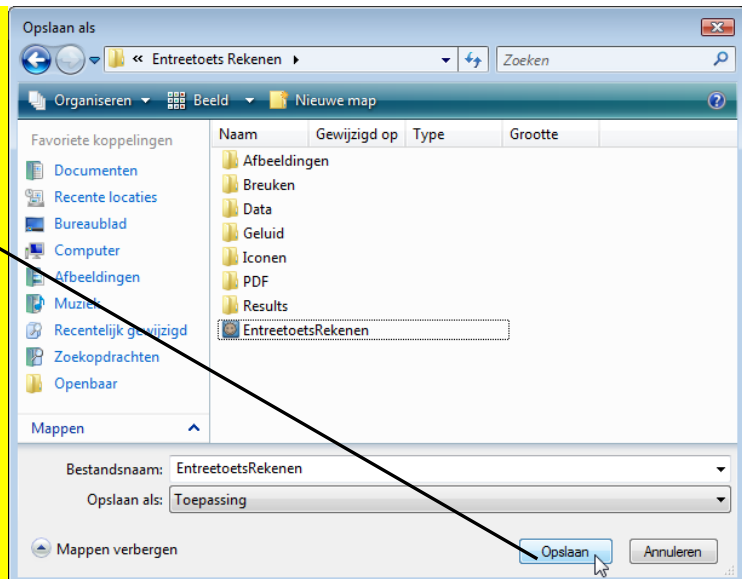

Nu verschijnt het venster *Opslaan als*:

 **Dubbelklik op**
Karakter Interactive

 **Dubbelklik op**
Entreetoets Rekenen

 **Klik op** 

Omdat u een bestand gaat vervangen, komt *Windows* met de vraag of dat echt is wat u wilt: