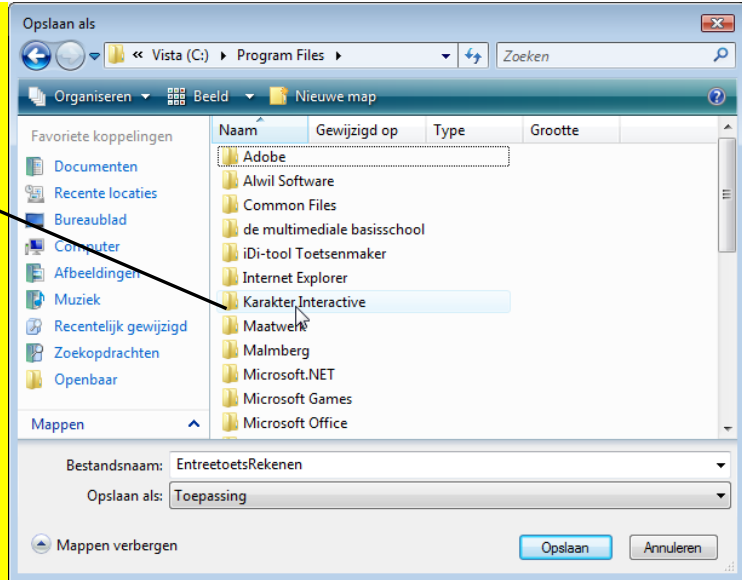

Dubbelklik op
Karakter Interactive